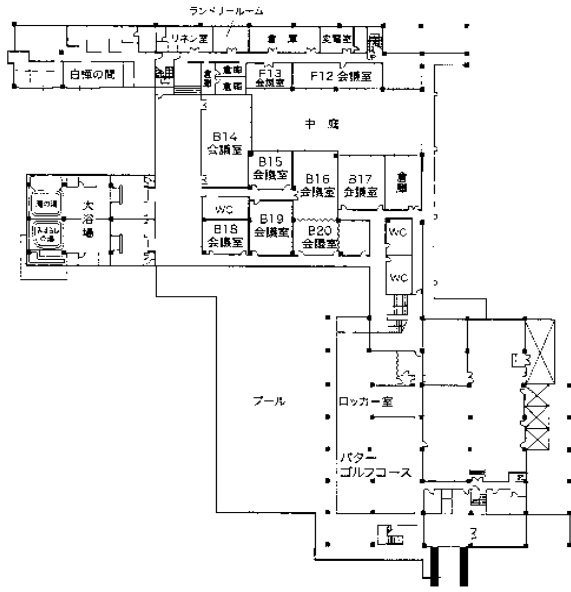

富士箱根ランド **館内平面図** ホテル富士箱根

BF

1F

()内の数字は完備数

館内平面図

所在地 〒419-0101 静岡県田方郡浜南町森原苗場1354
 TEL055-985-2111 FAX055-985-2382
 東京営業部 〒154-0017 東京都世田谷区世田谷1-32-15
 TEL03-5426-0021 FAX03-5426-0023

5F

6F

7F

8F

体育館

(テーブル付椅子832名)